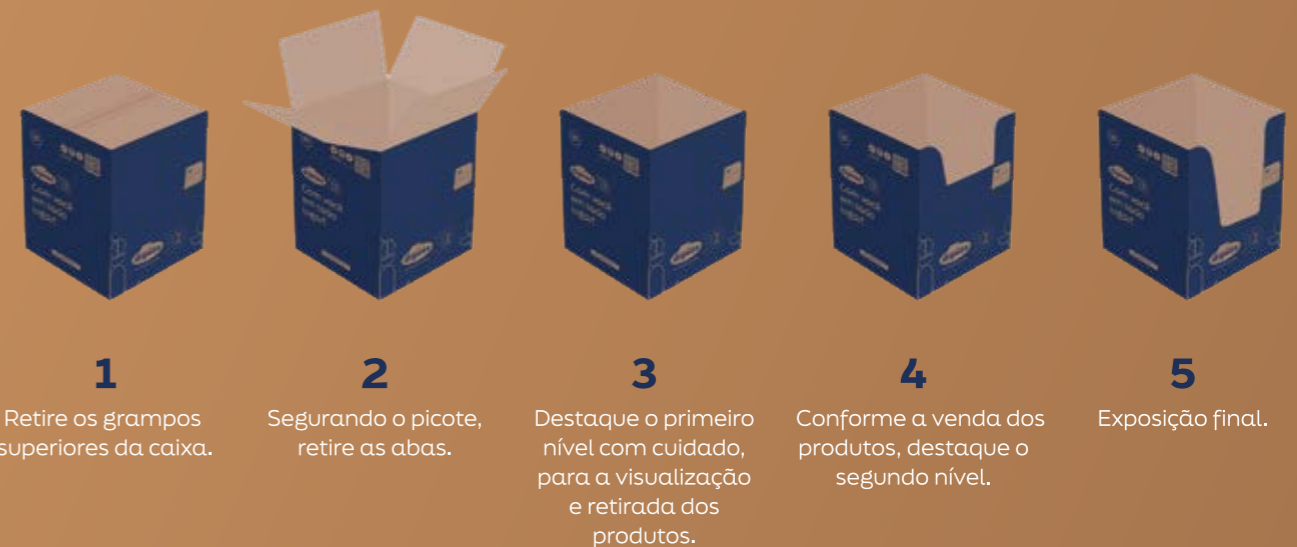

Enviado Desmontado

1208
5 Potes Mantimentos
6 L / 3 L / 2 L / 1 L / 600 mL 6 un.
22,2 x 22,2 x 20,9 cm | Montados
000

Caixa display

Feirinha

Mais praticidade no **ponto de vendas!**

Veja como é fácil montar a sua feirinha: