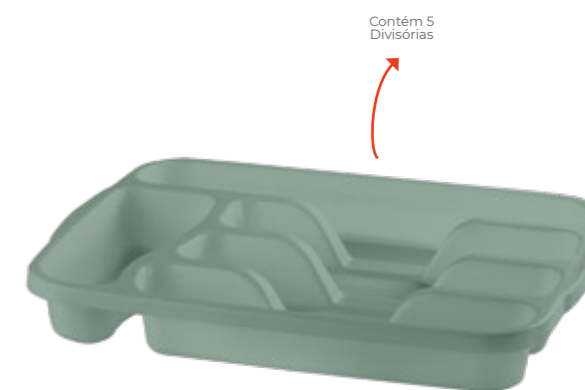

0502
Pote 3 Divisórias
 24 un.
 23 x 23 x 6,8 cm
 000

1103
Bandeja
 5,5 L 12 un.
 39,2 x 28,5 x 6,9 cm
 2

0503
Porta Frios
 24 un.
 27,1 x 18,2 x 7,4 cm
 000

1104
Bandeja
 8 L 12 un.
 46 x 33,5 x 7,8 cm
 2

1201
Porta Condimentos
12 un.
28,5 x 11 x 10,2 cm
000 ■■■

Acompanha cartela de adesivos para colagem

0609
Dosador
500 mL 12 un.
15,7 x 9,3 x 9,9 cm
1 ■

2501
Peneira G
24 un.
28 x 15,5 x 8 cm
2 □

1602
Dispenser Multiuso
1 L 24 un.
11,8 x 11,8 x 15,1 cm
000 ■■■ 1/1 ■

1001
Tabua De Corte
24 un.
27,6 x 19,7 x 0,3 cm
2 □

1701
Porta Talheres
12 un.
35,5 x 26,4 x 4,6 cm
000 ■■ 2 □

Contém 5 Divisórias

1601
Porta Detergente
12 un.
23,2 x 13,6 x 4,4 cm
2 □ 3 ■

1702
Porta Talheres C/ Tampa
12 un.
35,5 x 26,4 x 5,6 cm
000 ■■ 2/1 ■