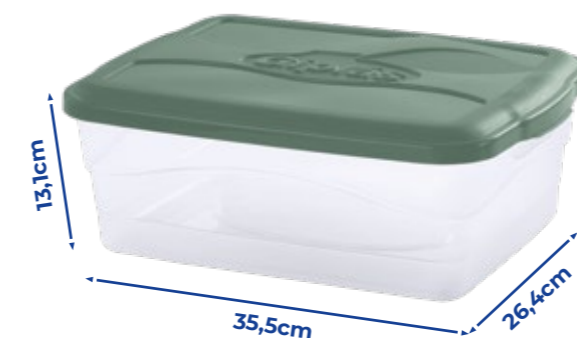

1406
Organizador Redondo
5,7 L 24 un.
29 x 28,6 x 15,3 cm
000

1403
Organizador Retangular
3,6 L 24 un.
27,1 x 18,2 x 12,1 cm
000

1501
Caixa Versátil
4,5 L 12 un.
35,5 x 26,4 x 7,5 cm
000 1/1

1502
Caixa Versátil
7 L 12 un.
41 x 30 x 9,8 cm
000

1503
Caixa Versátil
8,5 L 12 un.
35,5 x 26,4 x 13,1 cm
000 1/1

1504
Caixa Versátil
12 L 12 un.
41 x 30 x 15 cm
000 1/1

1505
Caixa Versátil
14 L 12 un.
35,5 x 26,4 x 23,1 cm
000 1/1

1506
Caixa Versátil
20 L 6 un.
41 x 30 x 25,5 cm
000 1/1